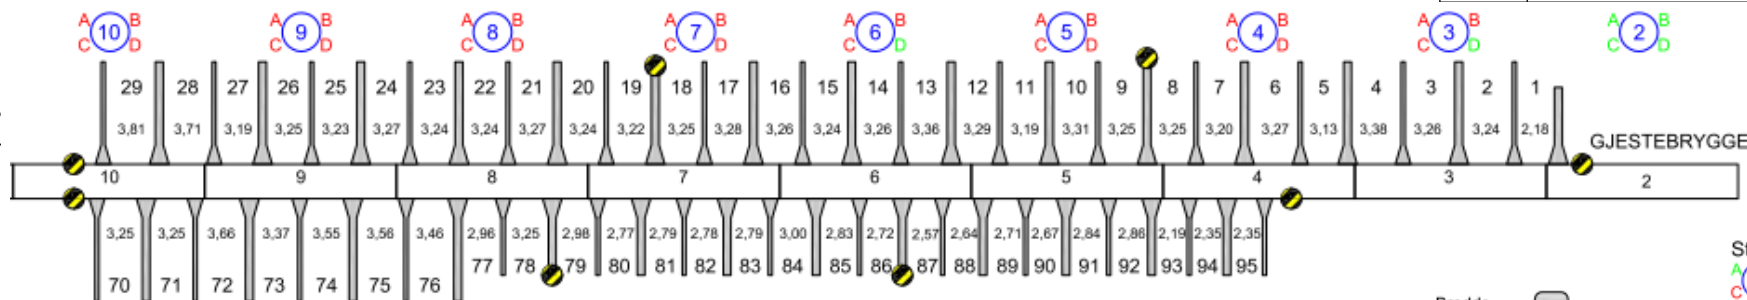

BRYGGEPLAN

PLASS	NAVN	STRØM	TELEFON
1	Linn Beate Tellnes		41107209
2	Arne Harketstad	03B	90890142
3	Svein Roar Gussiaas	03C	90996094
4	Otto Tollefsen	03A	90164961
5	Helge Misje Johannesen	04B	93232496
6	Ketil Føllesdal	04D	92618290
7	Jan Kåre Mikalsen	04A	41492390
8	Anita Undal	04C	95299434
9	Steinar Hannevold		90812829
10	Hanne Lie	05D	93490084
11	Ragnvald Iversen Ree	05A	95139309
12	Frank Læg Reid	05C	92494200
13	Kim Solheim	06B	48163930
14	Beathe Bjørneberg	06C	95174843
15	Frode Ekerhovd		93031435
16	Petter Sunde		91313767
17	Hans Jakob Aam	07D	99454979
18	Richard Eustice	07A	95283970
19	Tony Vik Schei	07C	92271963
20	Sturle Riple	08B	90532279
21	Anfinn Mehus	08D	90979364
22	Rune Ulvesæter		98243793
23	Rune Johansen	08C	95089999
24	Frode Ellingsen	09B	99539466
25	Halstein Telle		99443580
26	Svein O. Lavik		90851268
27	Gunnar Arntsen		95179006
28	Ellen Holmemo	10A	92068765
29	Kristian Midthaug	10D	91586316

Strømuttak:
 A (X) B Rød = Reservert
 C (X) D Grønn = Felles
 ● Redningsleider