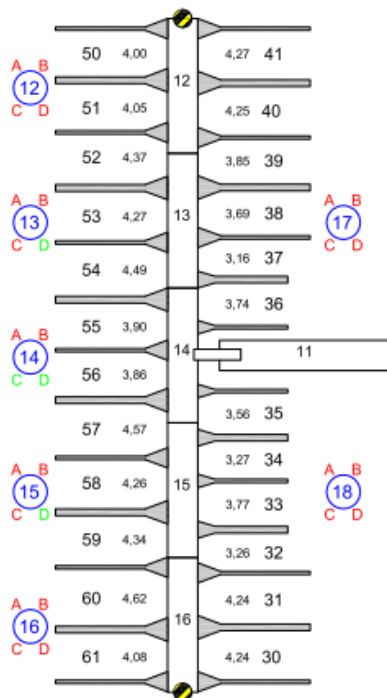

BRYGGEPLAN

PLASS	NAVN	STRØM	TELEFON
1	Linn Beate Tellnes		41107209
2	Arne Harketstad	03B	90890142
3	Svein Roar Gussiaas	03C	90996094
4	Otto Tollefsen	03A	90164961
5	Helge Misje Johannesen	04B	93232496
6	Ketil Føllesdal	04D	92618290
7	Jan Kåre Mikalsen	04A	41492390
8	Anita Undal	04C	95299434
9	Steinar Hannevold		90812829
10	Hanne Lie	05D	93490084
11	Ragnvald Iversen Ree	05A	95139309
12	Frank Læg Reid	05C	92494200
13	Kim Solheim	06B	48163930
14	Beathe Bjørneberg	06C	95174843
15	Frode Ekerhovd		93031435
16	Petter Sunde		91313767
17	Hans Jakob Aam	07D	99454979
18	Richard Eustice	07A	95283970
19	Tony Vik Schei	07C	92271963
20	Sturle Riple	08B	90532279
21	Anfinn Mehus	08D	90979364
22	Rune Ulvesæter		98243793
23	Rune Johansen	08C	95089999
24	Frode Ellingsen	09B	99539466
25	Halstein Telle		99443580
26	Svein O. Lavik		90851268
27	Gunnar Arntsen		95179006
28	Ellen Holmemo	10A	92068765
29	Kristian Midthaug	10D	91586316

Strømuttak:
 A (X) B Rød = Reservert
 C (X) D Grønn = Felles
 ● Redningsleider