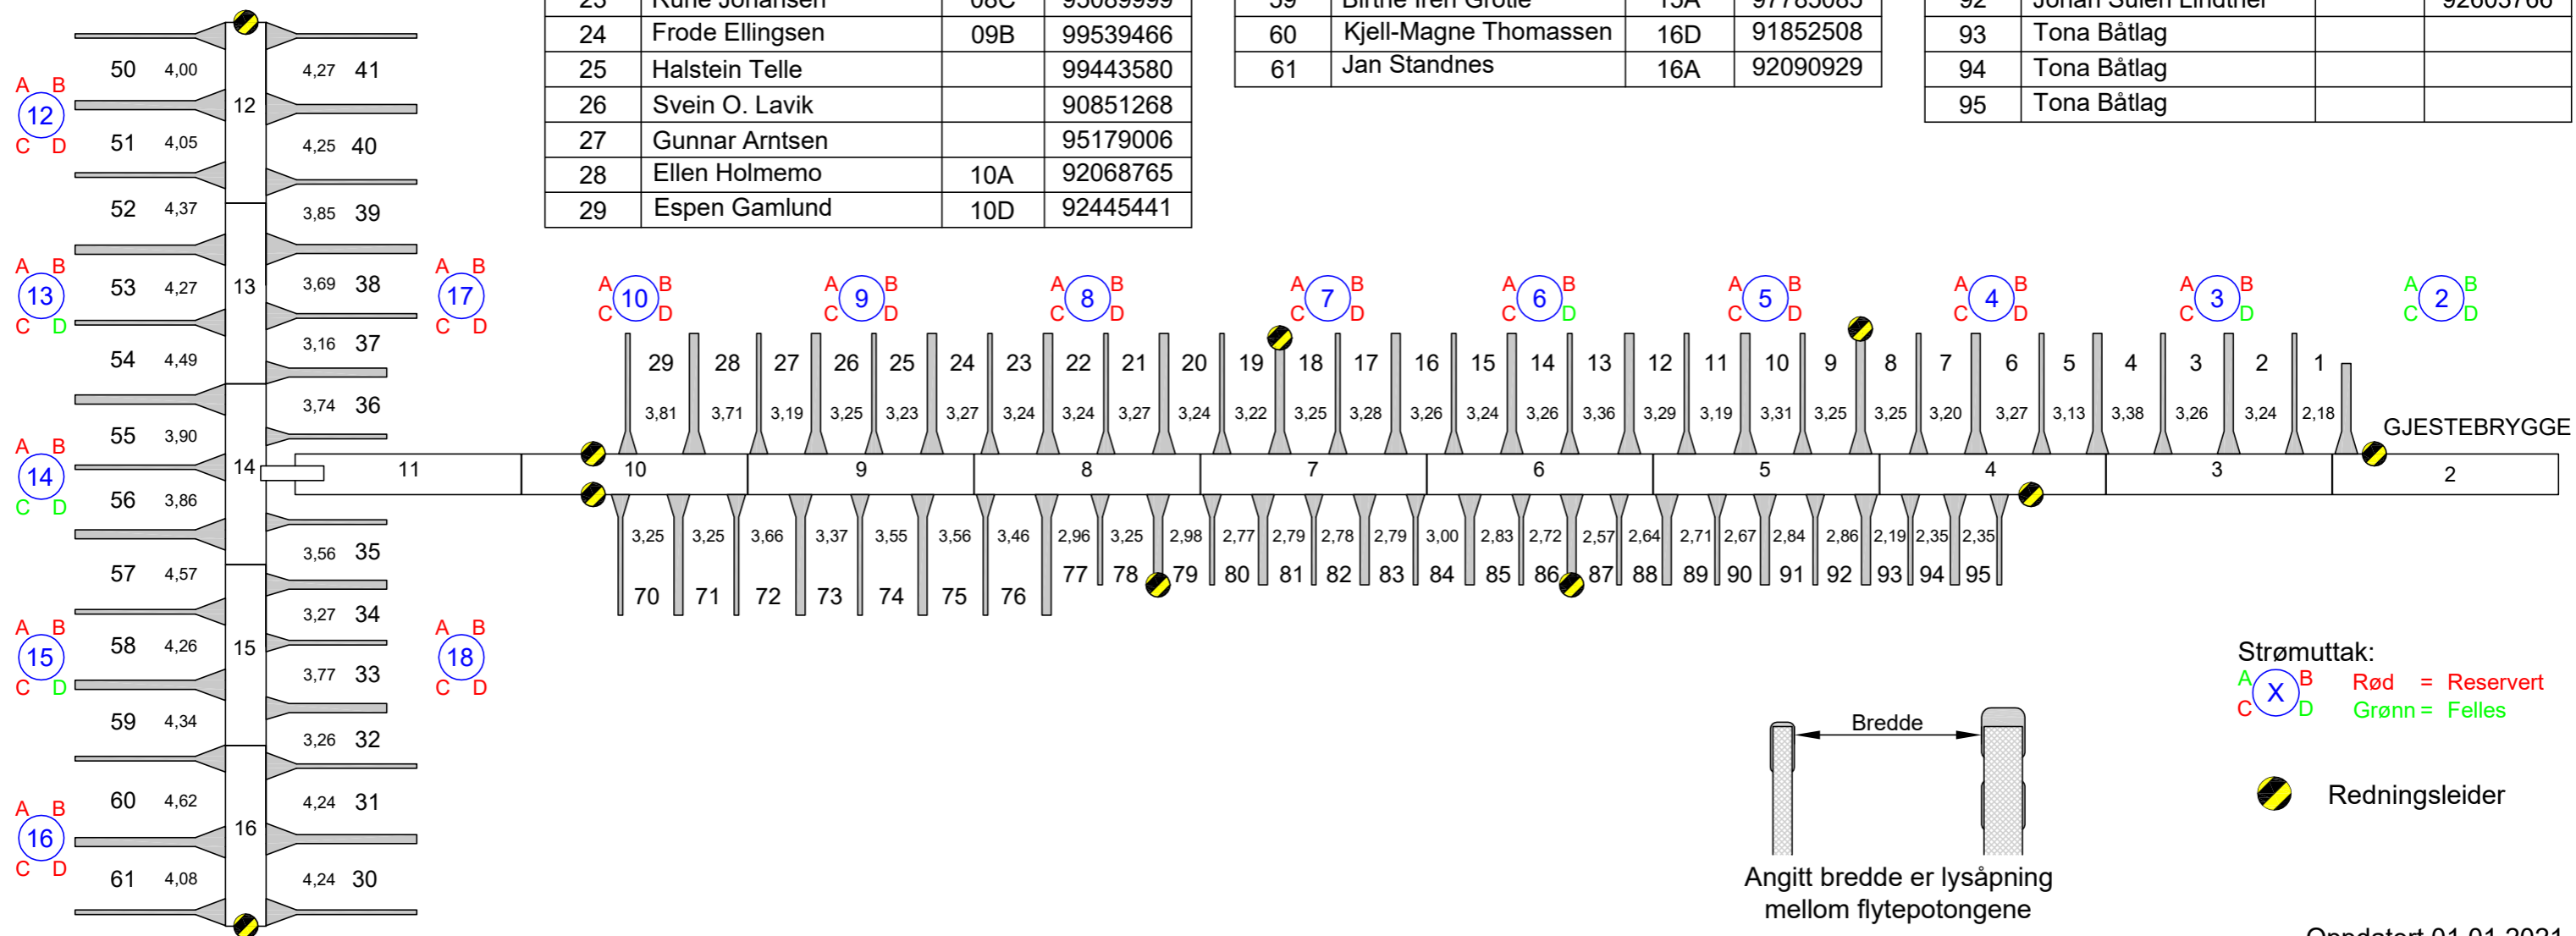

# BRYGGEPLAN

PLASS	NAVN	STRØM	TELEFON
1	Linn Beate Tellnes		41107209
2	Arne Harkestad	03B	90890142
3	Svein Roar Gussiaas	03C	90996094
4	Otto Tollefsen	03A	90164961
5	Helge Misje Johannesen	04B	93232496
6	Ketil Føllesdal	04D	92618290
7	Jan Kåre Mikalsen	04A	41492390
8	Anita Undal	04C	95299434
9	Steinar Hannevold		90812829
10	Alf Magne Helle	05D	92443543
11	Ragnvald Iversen Ree	05A	95139309
12	Frank Lægreid	05C	92494200
13	Benn-Arve Berge	06B	90284380
14	Beathe Bjørneberg	06C	95174843
15	Frode Ekerhovd		93031435
16	Petter Sunde		91313767
17	Hans Jakob Aam	07D	99454979
18	Richard Eustice	07A	95283970
19	Tony Vik Schei	07C	92271963
20	Sturle Rippe	08B	90532279
21	Anfinn Mehus	08D	90979364
22	Rune Ulvesæter		98243793
23	Rune Johansen	08C	95089999
24	Frode Ellingsen	09B	99539466
25	Halstein Telle		99443580
26	Svein O. Lavik		90851268
27	Gunnar Arntsen		95179006
28	Ellen Holmemo	10A	92068765
29	Espen Gamlund	10D	92445441

PLASS	NAVN	STRØM	TELEFON
30	Kjell Gunnar Myhre	16B	99264676
31	Roy-Kenneth Hevrøy	16C	47284933
32	Kjell Lilletvedt	18D	47396382
33	Alf Rune Nygård	18B	92811326
34	Frode Kristian Selheim	18A	41421847
35	Svein Arne Hylland	18C	97062716
36	Tor Håvard Wiig	17B	92436167
37	Lars Bø	17A	45881960
38	Per Egil Rogne	17C	90930831
39	Lisbeth Utskot	17D	40857138
40	Heine Olsen	12C	95925996
41	Per Lange	12B	93400817
50	Eirik Saksvik	12D	92216998
51	Stig Monsen	12A	47201610
52	Arne Linke	13B	48205560
53	Trond Voll	13C	90095095
54	Marit Farstad	13A	98448915
55	Berit Jacobsen Forland	14B	47819449
56	Idar Moldøen	14A	90133844
57	Svein Olav Brattetveit	15B	90689627
58	Stian Borthen	15C	97126789
59	Birthe Iren Grotle	15A	97785085
60	Kjell-Magne Thomassen	16D	91852508
61	Jan Standnes	16A	92090929

Strømuttak:  
A X B Rød = Reservert  
C X D Grønn = Felles

Redningsleider

Bredde  
 Angitt bredde er lysåpning mellom flytepotongene